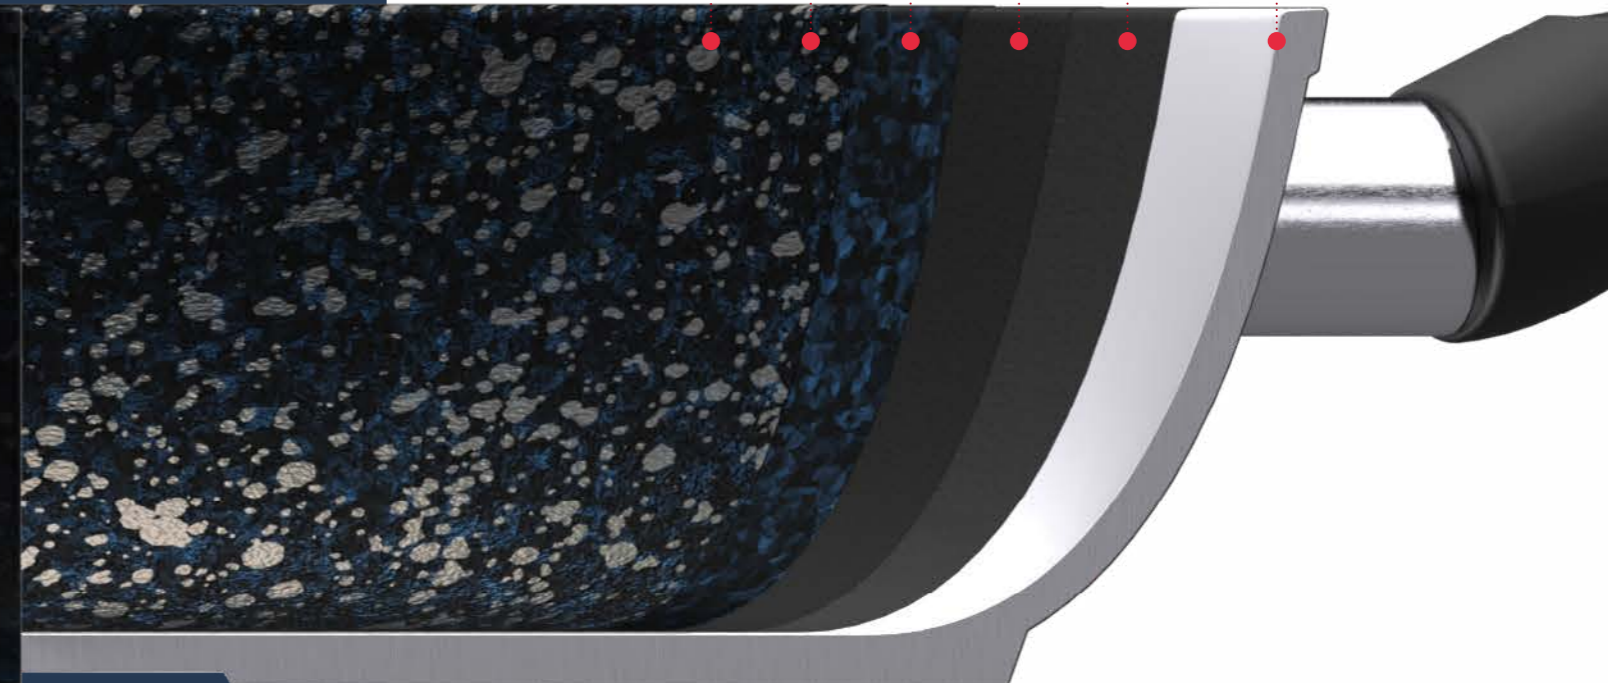

Линия «Granit Ultra»

Линия, выполненная в стиле экодизайн, правдоподобно повторяет фактуру натурального камня. Эксклюзивное цветовое решение специально разработано для торговой марки Kukmara. «Ultra Granit» содержит сверхтвёрдые минералы нового поколения, поэтому изделия дольше сохраняют безупречный вид.

Сверхпрочное 6-слойное инновационное антипригарное покрытие долговечно и абсолютно безопасно. Это одна из последних разработок немецких технологов. Позволяет готовить без применения масла.

ЦВЕТА ПОКРЫТИЙ:

1. 1 Шероховатое покрытие для лучшего сцепления с антипригарным слоем
2. 2 Усиленный грунтовой слой
3. 3 Высокопрочное антипригарное покрытие
4. 4 Покрытие «Ultra Granit» со сверхпрочными минералами нового поколения, близкими по твёрдости алмазу
5. 5 Покрытие «Ultra Granit»
6. 6 Покрытие «Ultra Granit»

Износостойкость
15 000 циклов

Гарантия
3 года

Можно использовать неострые
металлические предметы

Можно мыть в
посудомоечной машине

Подходит для стекло-
керамических плит

Подходит для
газовых плит

Подходит для
электрических плит

Полностью безопасна и
безвредна для здоровья

Можно использовать в духо-
вом шкафу (за исключением
изделий с пластмассовой
фурнитурой)

Сделано в России